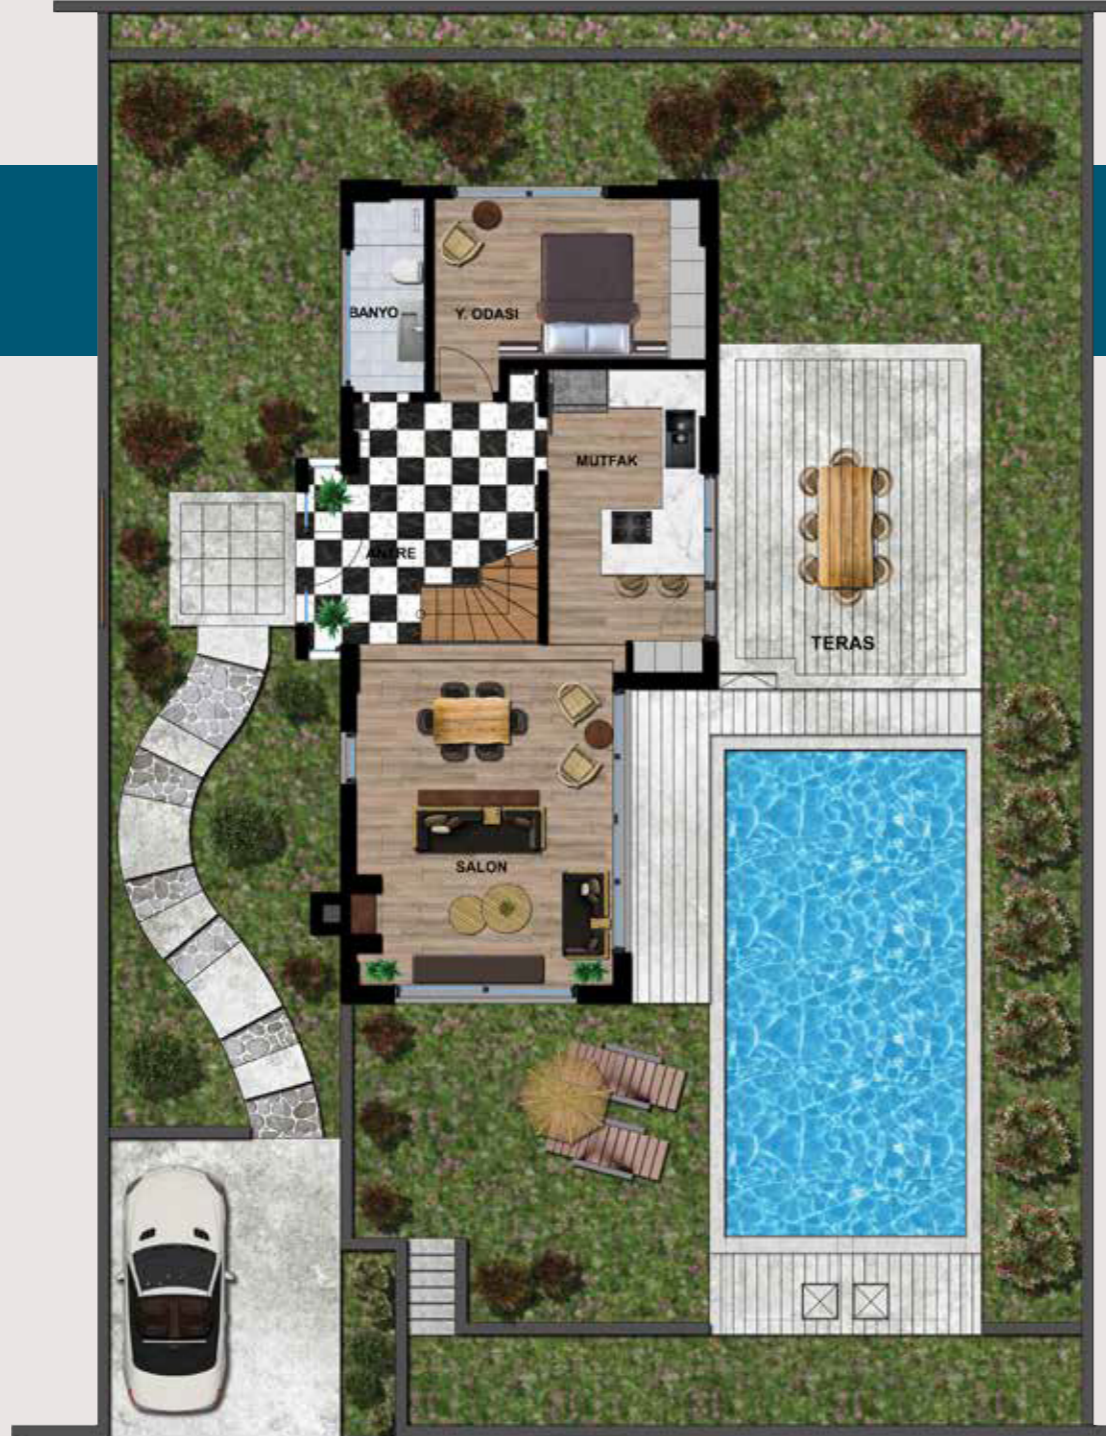

## ALT KAT

**Giriş Sahanlık** 4,50 m<sup>2</sup>  
*Entrance Shelf*

**Havuz** 32,00 m<sup>2</sup>  
*Pool*

**Teras** 48,00 m<sup>2</sup>  
*Terrace*